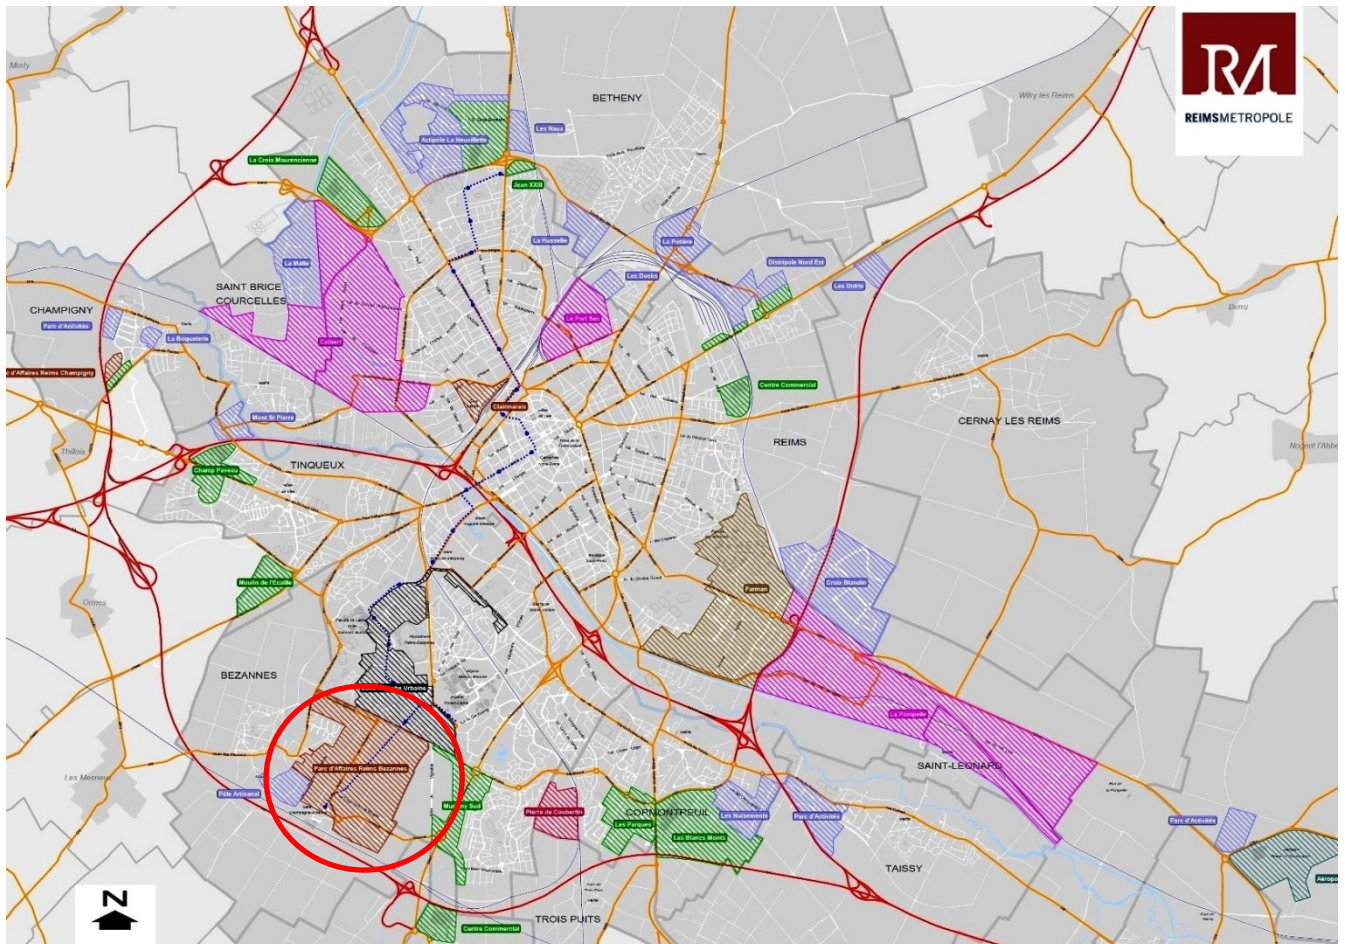

REIMS METROPOLE - parc d'affaires Reims Bezannes

Parc d'activités tertiaires de services et habitat situé sur la commune de Bezannes. 172 ha au pied de la gare TGV dont 1/3 consacré à l'activité tertiaire. Desserte tramway ligne B

Objectifs du parc : proposer une offre tertiaire haut de gamme ainsi que des services (gare TGV, tramway, RIE....) aux entreprises exogènes et endogènes.

Destination des terrains : activités tertiaires, de services et habitat

Disponibilité : parcelles disponibles à la demande en fonction du projet.

Tarifs : en fonction de l'affectation du projet.

*Nous prenons
des mesures
pour vous*

Surface totale : 172 hectares
Lots à la demande
 Activités : tertiaire et services