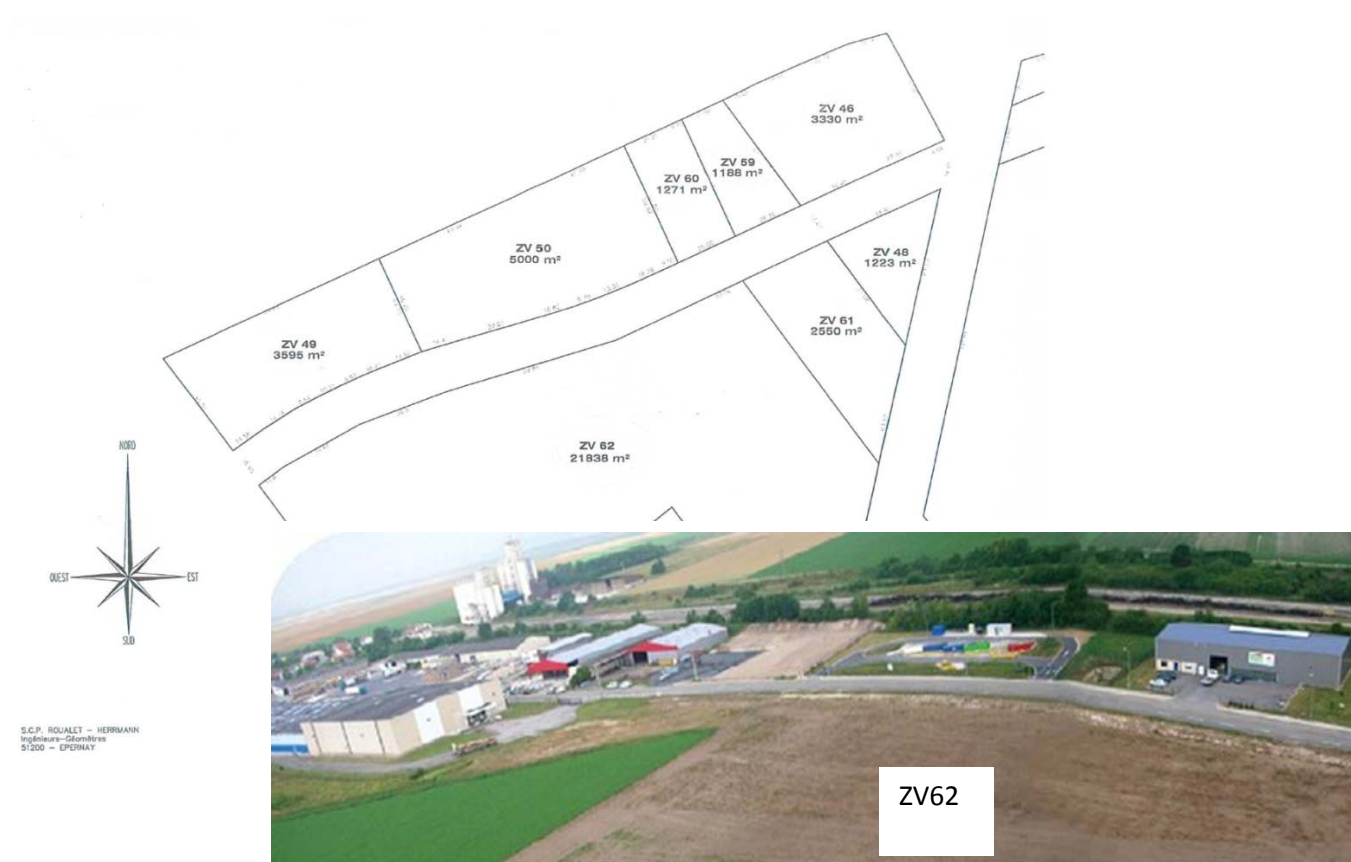

Zone d'activités – Z.I Pierre Curie

Située au nord de Fère-Champenoise (entre Châlons en Champagne et Sézanne), la Z.I. Pierre CURIE offre aux professionnels un emplacement privilégié, au carrefour de grands axes : un accès rapide à la RN4, 20 kms de l'autoroute A26 et de l'Europort de VATRY. La commune est à 130 kms de PARIS par la RN4.

La parcelle ZV62, d'une superficie de 21 838 m², est à vendre à 6 € HT du m². Pour répondre aux besoins des entreprises, la division parcellaire est possible.

Cette zone a pour vocation d'accueillir des entreprises agroalimentaires, industrielles, logistiques et artisanales.