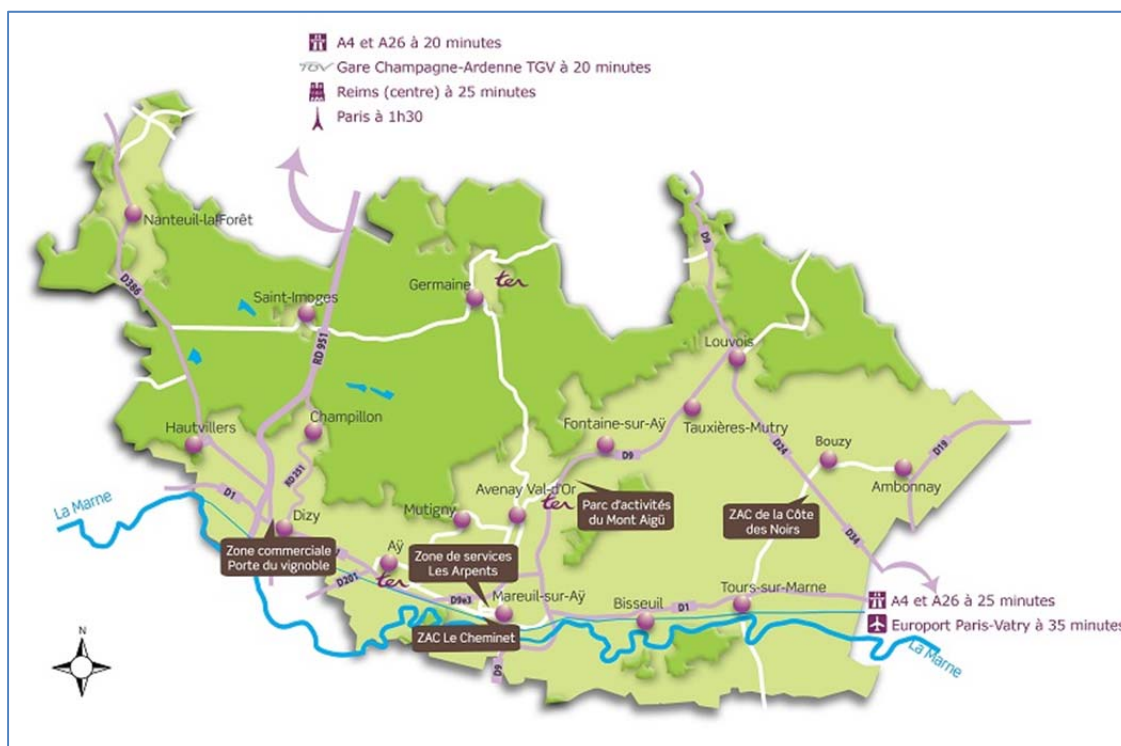

Parc d'activités du Mont Aigü

La SEM AGENCIA assure depuis octobre 2013 la commercialisation du parc d'activités du Mont-Aigü à Avenay Val d'Or. En l'espace de deux années, 45% du parc ont été vendus ou sont en voie de l'être.

La localisation de la zone, son intégration paysagère et les prestations qu'elle offre (terrains plateformés, sécurisation de la zone...) sauront séduire les entreprises désireuses de s'implanter au plus près des prestigieuses Maisons de Champagne.

Les surfaces cessibles vont de 1 400 à 24 500 m². La taille des parcelles n'est volontairement pas figée pour s'adapter aux besoins fonciers des entreprises. Le prix au m² a été fixé à 30€HT. A ce prix, les terrains sont livrés plateformés, viabilisés, avec une entrée de parcelle pré-aménagée et un sol aux caractéristiques mécaniques élevées.

Situation géographique :

Le parc d'activités du Mont Aigü offre un cadre de travail unique à vos employés. La Communauté de Communes de la Grande Vallée de la Marne, territoire sur lequel il est situé, est dotée d'équipements publics (écoles, collège...) et de services de proximité. La commune d'Avenay Val d'Or est desservie par la ligne TER Reims-Epernay (20 min) qui permet de se rendre à la gare Champagne-Ardenne-TGV pour rallier Paris ou l'aéroport de Roissy-Charles de Gaulle.