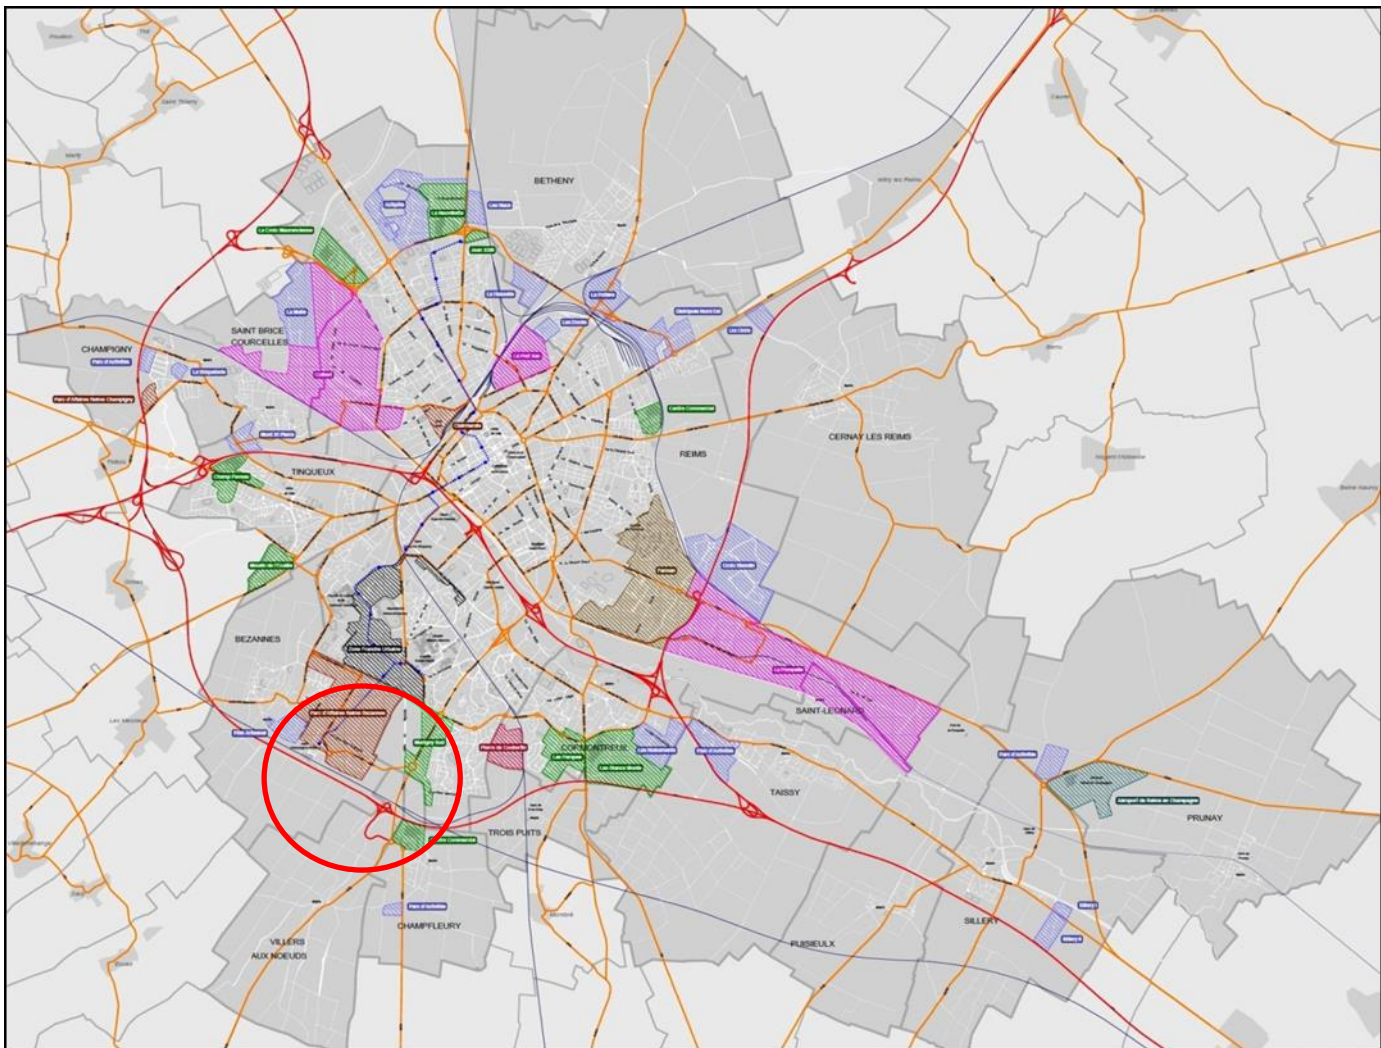

GRAND REIMS - parc d'affaires

Reims Bezannes

Parc d'activités tertiaires de services et habitat situé sur la commune de Bezannes. 172 ha au pied de la gare TGV dont 1/3 consacré à l'activité tertiaire. Desserte tramway ligne B

Objectifs du parc : proposer une offre tertiaire haut de gamme ainsi que des services (gare TGV, tramway, RIE....) aux entreprises exogènes et endogènes.

Destination des terrains : activités tertiaires, de services et habitat