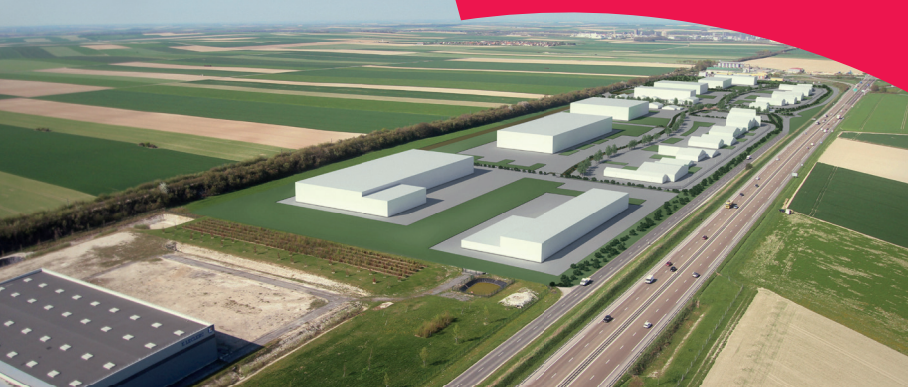

Parc d'activités WITRY-CAUREL

Implantez votre entreprise aux portes de Reims, sur un parc d'activités directement connecté aux réseaux autoroutiers, et rejoignez les entreprises déjà présentes dans **un environnement dynamique !**

- La CCI Marne en Champagne aménage un parc d'activités de 32 ha développé autour d'un village TPE PME, s'inscrivant dans une **démarche environnementale de Développement Durable**.

- À vocation **artisanale, industrielle, logistique et de services**, ce parc propose des parcelles de petite taille (de 1 500 à 2 500 m²), ainsi que des parcelles de plus grande taille allant d'un à plusieurs hectares.

Nos prestations complémentaires

- Accompagnement sur-mesure de vos projets : Mission Conseil.

PRIX DE VENTE

32 à 38 € HT/m²

LES +

- Connexion autoroute A34, échangeur à 700 m
- Gestion alternative des eaux pluviales
- Possibilité de desserte en fibre optique
- Raccordement au gaz
- Parcelles viabilisées
- Découpage parcellaire modulable

Aménagé par

**CCI MARNE
EN CHAMPAGNE**