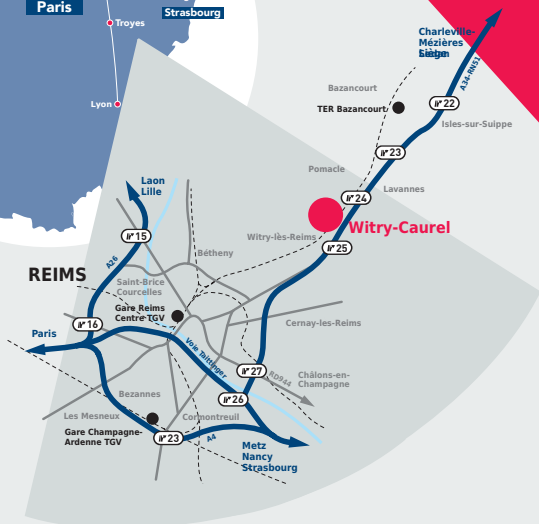

# Parc d'activités WITRY- CAUREL

© Champagne Création - REIMS

# Parc d'activités WITRY-CAUREL

**Implantez votre entreprise aux portes de Reims**, sur un parc d'activités directement connecté aux réseaux autoroutiers, et rejoignez les entreprises déjà présentes dans **un environnement dynamique !**